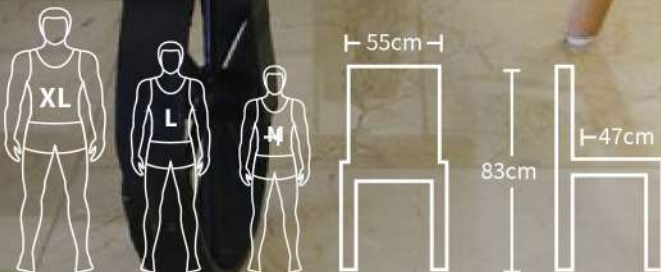

## SILLA AKRON

Colores:

Diseño  
nórdico

Patas  
de madera