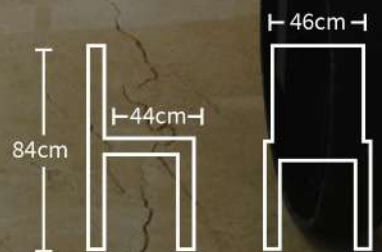

Línea Muebles de interior

SILLA WINDSOR

Diseño
nórdico

Patas
de madera

Colores:

F908001

F908004

F908018

F908015

F908045

F908000