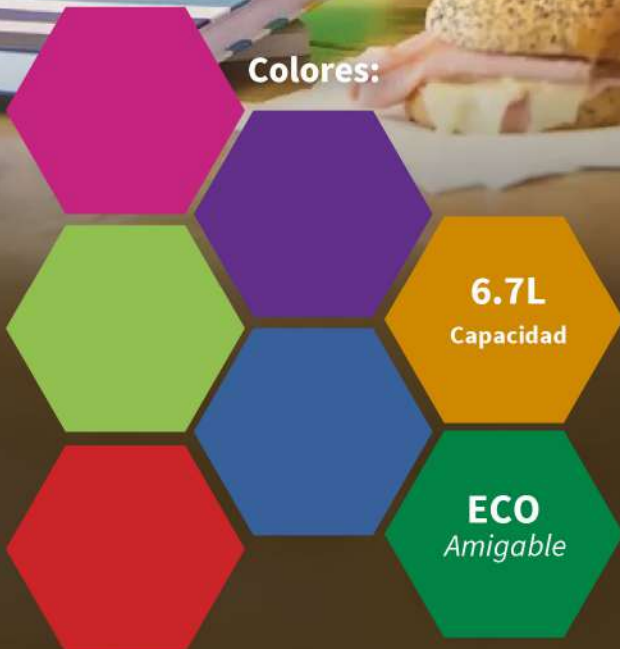

6.7L

Capacidad

ECO

Amigable

19cm
20cm 29cm
LF7706