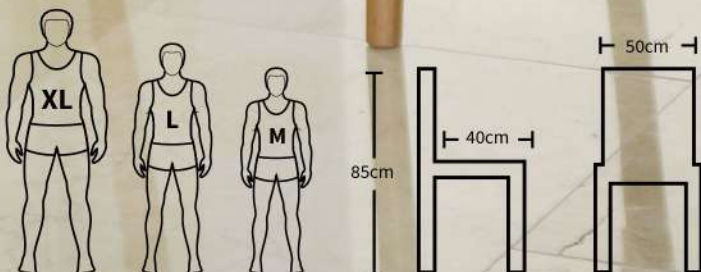

Línea Home Office

SILLÓN CANNES

Patas
de madera

s: Colores:

F903000

F903001

F903004

F903018

F903015

Apilables

F903045

Respaldo
FLEXIBLE