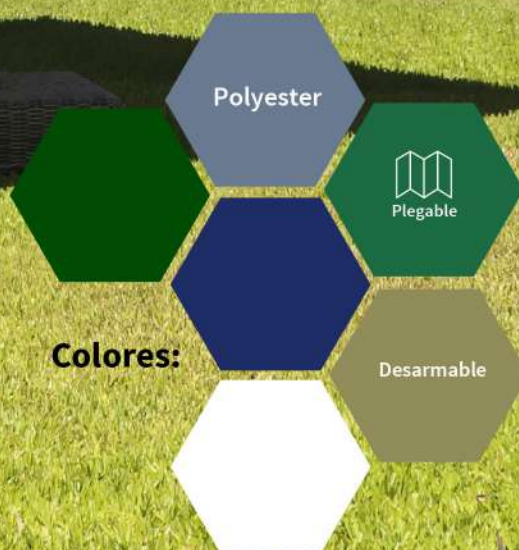

Línea Gazebo

GAZEBO ESTRUCTURA METÁLICA

Medidas	Código	
3x3m	T796002	T796003
2x2m	T798002	T798003
3x4.5m	T799003	T799002