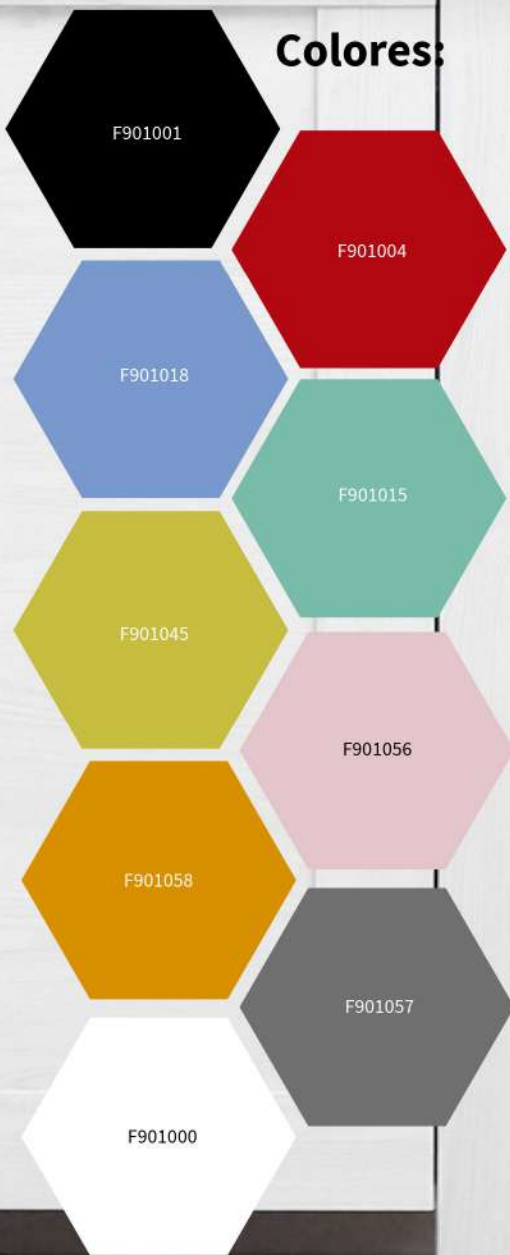

Línea Home Office

SILLA EAMES

Colores:

Asiento Ergonómico

Patas de madera