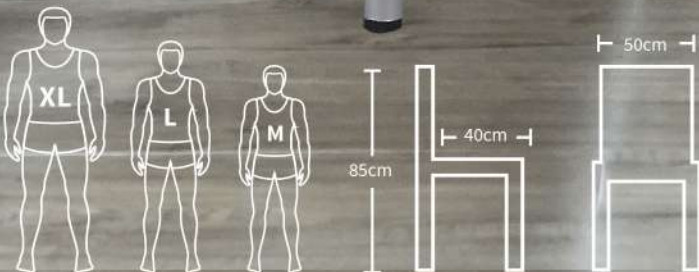

+ gardenlife
home & garden design