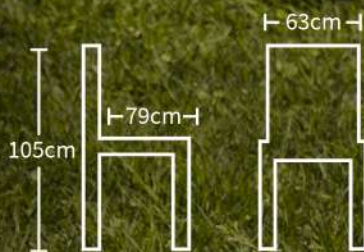

## SILLÓN IPANEMA

Resistencia UV  
(intemperie)

Color:

F760000

100% plegable  
y apilable

**5**  
posiciones