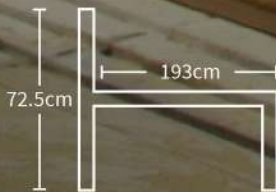

## REPOSERA MACEIÓ

Colores:

5

Posiciones

F755000

Apilables

Resistencia UV  
(intemperie)

con ruedas  
traseras