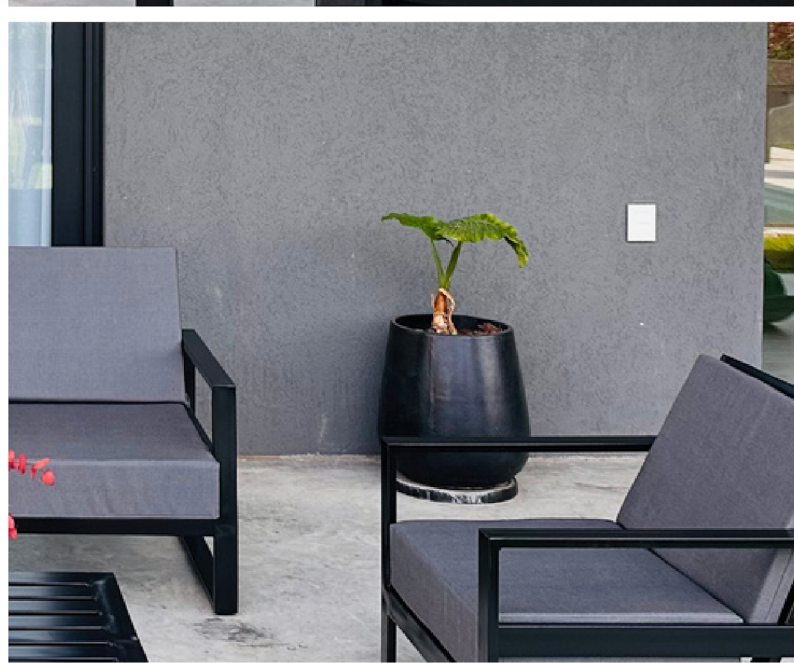

Living
creta

Living
creta

Living creta

VELINO
DECO DESIGN

Sillón de 1 cuerpo
72x80x75 cm

Sillón de 3 cuerpos
190x80x75 cm

Mesa Auxiliar
100x35x62 cm

Tela lino sintético FIORE
ANTIHONGOS
IMPERMEABLE
FILTRO UV
RESISTENCIA
INTEMPERIE