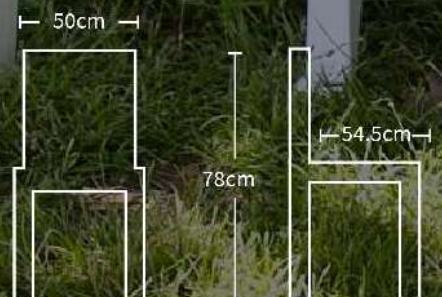

Línea **Muebles de Interior**

SILLÓN TITAN

Colores:

F820001

F820000

Apilables