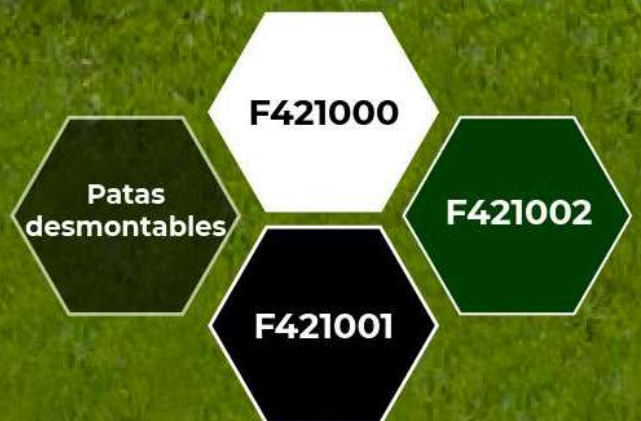

Línea Muebles de Jardín

MESA RECTANGULAR BALI

Colores